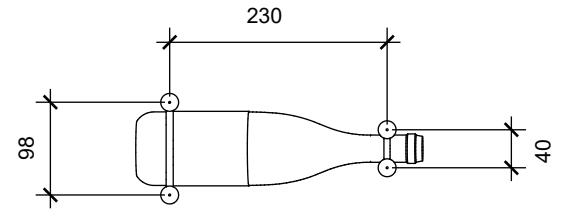

THE RING CABLE WINE DISPLAY – STANDARD RINGS
SPECIFICATION GUIDE

RING DETAIL
1:4

TOP VIEW
1:8

LITE DENSITY

MAX DENSITY

REFER TO CHART PG 2

LITE DENSITY

FRONT VIEW
1:16

SIDE VIEW
1:16

MAX DENSITY

LITE DENSITY 175MM RING SPACING

HEIGHT	DENSITY	BOTTLES	A	B	C
6ft (1829mm)	LITE	9	214	219	209
6.5ft (1981mm)	LITE	10	203	208	198
7ft (2134mm)	LITE	11	192	197	187
7.5ft (2286mm)	LITE	12	181	186	176
8ft (2438mm)	LITE	13	169	174	164
8.5ft (2591mm)	LITE	14	158	163	153
9ft (2743mm)	LITE	14	234	239	229
9.5ft (2896mm)	LITE	15	223	228	218
10ft (3048mm)	LITE	16	212	217	207
10.5ft (3200mm)	LITE	17	200	205	195
11ft (3353mm)	LITE	18	189	194	184
11.5ft (3505mm)	LITE	19	178	183	173
12ft (3658mm)	LITE	20	166	171	161
12.5ft (3810mm)	LITE	21	155	160	150
13ft (3962mm)	LITE	21	231	236	226
13.5ft (4115mm)	LITE	22	220	225	215
14ft (4267mm)	LITE	23	209	214	204

spacing measurements in mm

MAX DENSITY 123MM RING SPACING

HEIGHT	DENSITY	BOTTLES	A	B	C
6ft (1829mm)	MAX	13	176	181	171
6.5ft (1981mm)	MAX	14	191	196	186
7ft (2134mm)	MAX	15	206	211	201
7.5ft (2286mm)	MAX	17	159	164	154
8ft (2438mm)	MAX	18	174	179	169
8.5ft (2591mm)	MAX	19	188	193	183
9ft (2743mm)	MAX	20	203	208	198
9.5ft (2896mm)	MAX	21	218	229	213
10ft (3048mm)	MAX	22	233	238	228
10.5ft (3200mm)	MAX	24	186	191	181
11ft (3353mm)	MAX	25	200	205	195
11.5ft (3505mm)	MAX	27	154	159	149
12ft (3658mm)	MAX	28	168	173	163
12.5ft (3810mm)	MAX	29	183	188	178
13ft (3962mm)	MAX	30	198	203	193
13.5ft (4115mm)	MAX	31	212	217	207
14ft (4267mm)	MAX	33	166	171	161

spacing measurements in mm

LEGEND

TOTAL CABLE LENGTH

HEIGHT	6ft (1829mm)	6.5ft (1981mm)	7ft (2134mm)	7.5ft (2286mm)	8ft (2438mm)	8.5ft (2591mm)	9ft (2743mm)	9.5ft (2896mm)	10ft (3048mm)	10.5ft (3200mm)
CABLE	24 ft (7315mm)	26 ft (7925mm)	28ft (8534mm)	30 ft (9144mm)	32ft (9754mm)	34ft (10363mm)	36ft (10973mm)	38 ft (11582mm)	40ft (12192mm)	42ft (12802mm)