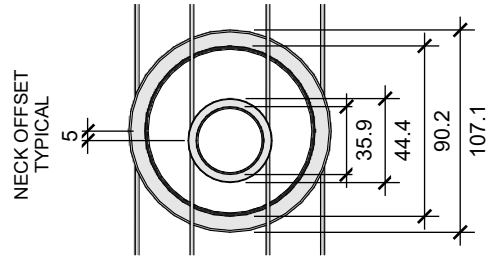

THE RING CABLE WINE DISPLAY – STANDARD RINGS
SPECIFICATION GUIDE

RING DETAIL
1:4

TOP VIEW
1:8

LITE DENSITY

MAX DENSITY

REFER TO CHART PG 2

LITE DENSITY

FRONT VIEW
1:16

SIDE VIEW
1:16

MAX DENSITY

LITE DENSITY 175MM RING SPACING

HEIGHT	DENSITY	BOTTLES	A	B	C
6ft (1829mm)	LITE	9	214	219	209
6.5ft (1981mm)	LITE	10	203	208	198
7ft (2134mm)	LITE	11	192	197	187
7.5ft (2286mm)	LITE	12	181	186	176
8ft (2438mm)	LITE	13	169	174	164
8.5ft (2591mm)	LITE	14	158	163	153
9ft (2743mm)	LITE	14	234	239	229
9.5ft (2896mm)	LITE	15	223	228	218
10ft (3048mm)	LITE	16	212	217	207
10.5ft (3200mm)	LITE	17	200	205	195
11ft (3353mm)	LITE	18	189	194	184
11.5ft (3505mm)	LITE	19	178	183	173
12ft (3658mm)	LITE	20	166	171	161
12.5ft (3810mm)	LITE	21	155	160	150
13ft (3962mm)	LITE	21	231	236	226
13.5ft (4115mm)	LITE	22	220	225	215
14ft (4267mm)	LITE	23	209	214	204

spacing measurements in mm

MAX DENSITY 123MM RING SPACING

HEIGHT	DENSITY	BOTTLES	A	B	C
6ft (1829mm)	MAX	13	176	181	171
6.5ft (1981mm)	MAX	14	191	196	186
7ft (2134mm)	MAX	15	206	211	201
7.5ft (2286mm)	MAX	17	159	164	154
8ft (2438mm)	MAX	18	174	179	169
8.5ft (2591mm)	MAX	19	188	193	183
9ft (2743mm)	MAX	20	203	208	198
9.5ft (2896mm)	MAX	21	218	229	213
10ft (3048mm)	MAX	22	233	238	228
10.5ft (3200mm)	MAX	24	186	191	181
11ft (3353mm)	MAX	25	200	205	195
11.5ft (3505mm)	MAX	27	154	159	149
12ft (3658mm)	MAX	28	168	173	163
12.5ft (3810mm)	MAX	29	183	188	178
13ft (3962mm)	MAX	30	198	203	193
13.5ft (4115mm)	MAX	31	212	217	207
14ft (4267mm)	MAX	33	166	171	161

spacing measurements in mm

LEGEND

TOTAL CABLE LENGTH

HEIGHT	6ft (1829mm)	6.5ft (1981mm)	7ft (2134mm)	7.5ft (2286mm)	8ft (2438mm)	8.5ft (2591mm)	9ft (2743mm)	9.5ft (2896mm)	10ft (3048mm)	10.5ft (3200mm)
CABLE	24 ft (7315mm)	26 ft (7925mm)	28ft (8534mm)	30 ft (9144mm)	32ft (9754mm)	34ft (10363mm)	36ft (10973mm)	38 ft (11582mm)	40ft (12192mm)	42ft (12802mm)