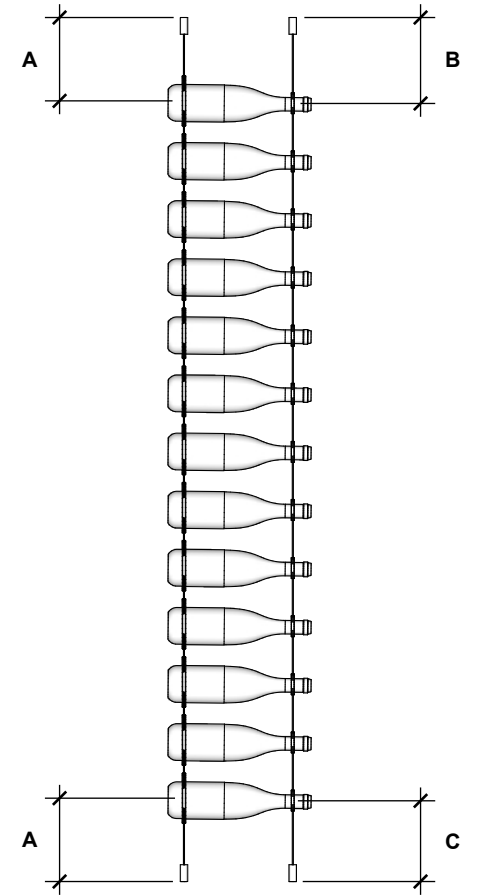

THE RING CABLE WINE DISPLAY – STANDARD RINGS
SPECIFICATION GUIDE

RING DETAIL
1:4

TOP VIEW
1:8

LITE DENSITY

MAX DENSITY

REFER TO CHART PG 2

LITE DENSITY

FRONT VIEW
1:16

SIDE VIEW
1:16

MAX DENSITY

LITE DENSITY 175MM RING SPACING

HEIGHT	DENSITY	BOTTLES	A	B	C
6ft (1829mm)	LITE	9	214	219	209
6.5ft (1981mm)	LITE	10	203	208	198
7ft (2134mm)	LITE	11	192	197	187
7.5ft (2286mm)	LITE	12	181	186	176
8ft (2438mm)	LITE	13	169	174	164
8.5ft (2591mm)	LITE	14	158	163	153
9ft (2743mm)	LITE	14	234	239	229
9.5ft (2896mm)	LITE	15	223	228	218
10ft (3048mm)	LITE	16	212	217	207
10.5ft (3200mm)	LITE	17	200	205	195
11ft (3353mm)	LITE	18	189	194	184
11.5ft (3505mm)	LITE	19	178	183	173
12ft (3658mm)	LITE	20	166	171	161
12.5ft (3810mm)	LITE	21	155	160	150
13ft (3962mm)	LITE	21	231	236	226
13.5ft (4115mm)	LITE	22	220	225	215
14ft (4267mm)	LITE	23	209	214	204

spacing measurements in mm

MAX DENSITY 123MM RING SPACING

HEIGHT	DENSITY	BOTTLES	A	B	C
6ft (1829mm)	MAX	13	176	181	171
6.5ft (1981mm)	MAX	14	191	196	186
7ft (2134mm)	MAX	15	206	211	201
7.5ft (2286mm)	MAX	17	159	164	154
8ft (2438mm)	MAX	18	174	179	169
8.5ft (2591mm)	MAX	19	188	193	183
9ft (2743mm)	MAX	20	203	208	198
9.5ft (2896mm)	MAX	21	218	229	213
10ft (3048mm)	MAX	22	233	238	228
10.5ft (3200mm)	MAX	24	186	191	181
11ft (3353mm)	MAX	25	200	205	195
11.5ft (3505mm)	MAX	27	154	159	149
12ft (3658mm)	MAX	28	168	173	163
12.5ft (3810mm)	MAX	29	183	188	178
13ft (3962mm)	MAX	30	198	203	193
13.5ft (4115mm)	MAX	31	212	217	207
14ft (4267mm)	MAX	33	166	171	161

spacing measurements in mm

LEGEND

TOTAL CABLE LENGTH

HEIGHT	6ft (1829mm)	6.5ft (1981mm)	7ft (2134mm)	7.5ft (2286mm)	8ft (2438mm)	8.5ft (2591mm)	9ft (2743mm)	9.5ft (2896mm)	10ft (3048mm)	10.5ft (3200mm)
CABLE	24 ft (7315mm)	26 ft (7925mm)	28ft (8534mm)	30 ft (9144mm)	32ft (9754mm)	34ft (10363mm)	36ft (10973mm)	38 ft (11582mm)	40ft (12192mm)	42ft (12802mm)