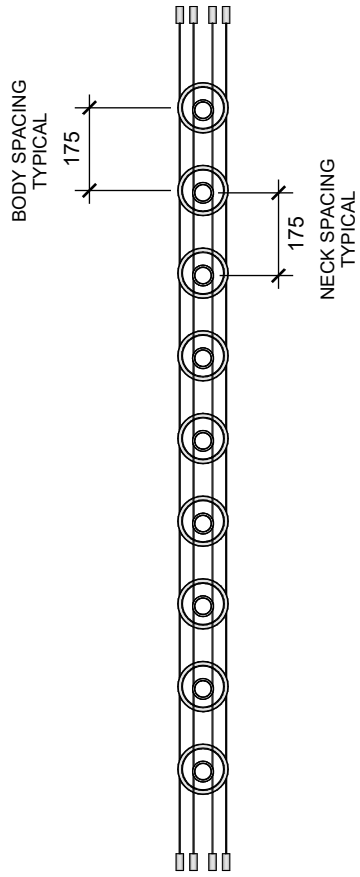

THE RING CABLE WINE DISPLAY – STANDARD RINGS
SPECIFICATION GUIDE

RING DETAIL
1:4

TOP VIEW
1:8

LITE DENSITY

MAX DENSITY

REFER TO CHART PG 2

LITE DENSITY

FRONT VIEW
1:16

SIDE VIEW
1:16

MAX DENSITY

LITE DENSITY 175MM RING SPACING

HEIGHT	DENSITY	BOTTLES	A	B	C
6ft (1829mm)	LITE	9	214	219	209
6.5ft (1981mm)	LITE	10	203	208	198
7ft (2134mm)	LITE	11	192	197	187
7.5ft (2286mm)	LITE	12	181	186	176
8ft (2438mm)	LITE	13	169	174	164
8.5ft (2591mm)	LITE	14	158	163	153
9ft (2743mm)	LITE	14	234	239	229
9.5ft (2896mm)	LITE	15	223	228	218
10ft (3048mm)	LITE	16	212	217	207
10.5ft (3200mm)	LITE	17	200	205	195
11ft (3353mm)	LITE	18	189	194	184
11.5ft (3505mm)	LITE	19	178	183	173
12ft (3658mm)	LITE	20	166	171	161
12.5ft (3810mm)	LITE	21	155	160	150
13ft (3962mm)	LITE	21	231	236	226
13.5ft (4115mm)	LITE	22	220	225	215
14ft (4267mm)	LITE	23	209	214	204

spacing measurements in mm

MAX DENSITY 123MM RING SPACING

HEIGHT	DENSITY	BOTTLES	A	B	C
6ft (1829mm)	MAX	13	176	181	171
6.5ft (1981mm)	MAX	14	191	196	186
7ft (2134mm)	MAX	15	206	211	201
7.5ft (2286mm)	MAX	17	159	164	154
8ft (2438mm)	MAX	18	174	179	169
8.5ft (2591mm)	MAX	19	188	193	183
9ft (2743mm)	MAX	20	203	208	198
9.5ft (2896mm)	MAX	21	218	229	213
10ft (3048mm)	MAX	22	233	238	228
10.5ft (3200mm)	MAX	24	186	191	181
11ft (3353mm)	MAX	25	200	205	195
11.5ft (3505mm)	MAX	27	154	159	149
12ft (3658mm)	MAX	28	168	173	163
12.5ft (3810mm)	MAX	29	183	188	178
13ft (3962mm)	MAX	30	198	203	193
13.5ft (4115mm)	MAX	31	212	217	207
14ft (4267mm)	MAX	33	166	171	161

spacing measurements in mm

LEGEND

TOTAL CABLE LENGTH

HEIGHT	6ft (1829mm)	6.5ft (1981mm)	7ft (2134mm)	7.5ft (2286mm)	8ft (2438mm)	8.5ft (2591mm)	9ft (2743mm)	9.5ft (2896mm)	10ft (3048mm)	10.5ft (3200mm)
CABLE	24 ft (7315mm)	26 ft (7925mm)	28ft (8534mm)	30 ft (9144mm)	32ft (9754mm)	34ft (10363mm)	36ft (10973mm)	38 ft (11582mm)	40ft (12192mm)	42ft (12802mm)