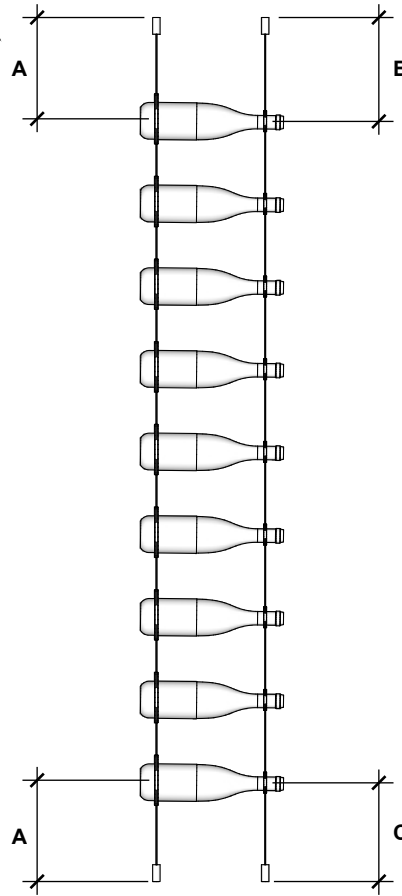

THE RING CABLE WINE DISPLAY – STANDARD RINGS
SPECIFICATION GUIDE

RING DETAIL
1:4

TOP VIEW
1:8

LITE DENSITY

MAX DENSITY

REFER TO CHART PG 2

LITE DENSITY

FRONT VIEW
1:16

SIDE VIEW
1:16

MAX DENSITY

LITE DENSITY 175MM RING SPACING

HEIGHT	DENSITY	BOTTLES	A	B	C
6ft (1829mm)	LITE	9	214	219	209
6.5ft (1981mm)	LITE	10	203	208	198
7ft (2134mm)	LITE	11	192	197	187
7.5ft (2286mm)	LITE	12	181	186	176
8ft (2438mm)	LITE	13	169	174	164
8.5ft (2591mm)	LITE	14	158	163	153
9ft (2743mm)	LITE	14	234	239	229
9.5ft (2896mm)	LITE	15	223	228	218
10ft (3048mm)	LITE	16	212	217	207
10.5ft (3200mm)	LITE	17	200	205	195
11ft (3353mm)	LITE	18	189	194	184
11.5ft (3505mm)	LITE	19	178	183	173
12ft (3658mm)	LITE	20	166	171	161
12.5ft (3810mm)	LITE	21	155	160	150
13ft (3962mm)	LITE	21	231	236	226
13.5ft (4115mm)	LITE	22	220	225	215
14ft (4267mm)	LITE	23	209	214	204

spacing measurements in mm

MAX DENSITY 123MM RING SPACING

HEIGHT	DENSITY	BOTTLES	A	B	C
6ft (1829mm)	MAX	13	176	181	171
6.5ft (1981mm)	MAX	14	191	196	186
7ft (2134mm)	MAX	15	206	211	201
7.5ft (2286mm)	MAX	17	159	164	154
8ft (2438mm)	MAX	18	174	179	169
8.5ft (2591mm)	MAX	19	188	193	183
9ft (2743mm)	MAX	20	203	208	198
9.5ft (2896mm)	MAX	21	218	229	213
10ft (3048mm)	MAX	22	233	238	228
10.5ft (3200mm)	MAX	24	186	191	181
11ft (3353mm)	MAX	25	200	205	195
11.5ft (3505mm)	MAX	27	154	159	149
12ft (3658mm)	MAX	28	168	173	163
12.5ft (3810mm)	MAX	29	183	188	178
13ft (3962mm)	MAX	30	198	203	193
13.5ft (4115mm)	MAX	31	212	217	207
14ft (4267mm)	MAX	33	166	171	161

spacing measurements in mm

LEGEND

TOTAL CABLE LENGTH

HEIGHT	6ft (1829mm)	6.5ft (1981mm)	7ft (2134mm)	7.5ft (2286mm)	8ft (2438mm)	8.5ft (2591mm)	9ft (2743mm)	9.5ft (2896mm)	10ft (3048mm)	10.5ft (3200mm)
CABLE	24 ft (7315mm)	26 ft (7925mm)	28ft (8534mm)	30 ft (9144mm)	32ft (9754mm)	34ft (10363mm)	36ft (10973mm)	38 ft (11582mm)	40ft (12192mm)	42ft (12802mm)