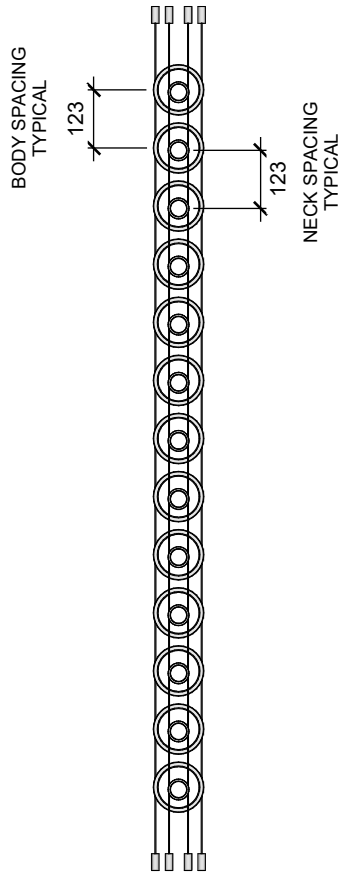

THE RING CABLE WINE DISPLAY – STANDARD RINGS
SPECIFICATION GUIDE

RING DETAIL
1:4

TOP VIEW
1:8

LITE DENSITY

MAX DENSITY

REFER TO CHART PG 2

LITE DENSITY

FRONT VIEW
1:16

SIDE VIEW
1:16

MAX DENSITY

LITE DENSITY 175MM RING SPACING

HEIGHT	DENSITY	BOTTLES	A	B	C
6ft (1829mm)	LITE	9	214	219	209
6.5ft (1981mm)	LITE	10	203	208	198
7ft (2134mm)	LITE	11	192	197	187
7.5ft (2286mm)	LITE	12	181	186	176
8ft (2438mm)	LITE	13	169	174	164
8.5ft (2591mm)	LITE	14	158	163	153
9ft (2743mm)	LITE	14	234	239	229
9.5ft (2896mm)	LITE	15	223	228	218
10ft (3048mm)	LITE	16	212	217	207
10.5ft (3200mm)	LITE	17	200	205	195
11ft (3353mm)	LITE	18	189	194	184
11.5ft (3505mm)	LITE	19	178	183	173
12ft (3658mm)	LITE	20	166	171	161
12.5ft (3810mm)	LITE	21	155	160	150
13ft (3962mm)	LITE	21	231	236	226
13.5ft (4115mm)	LITE	22	220	225	215
14ft (4267mm)	LITE	23	209	214	204

spacing measurements in mm

MAX DENSITY 123MM RING SPACING

HEIGHT	DENSITY	BOTTLES	A	B	C
6ft (1829mm)	MAX	13	176	181	171
6.5ft (1981mm)	MAX	14	191	196	186
7ft (2134mm)	MAX	15	206	211	201
7.5ft (2286mm)	MAX	17	159	164	154
8ft (2438mm)	MAX	18	174	179	169
8.5ft (2591mm)	MAX	19	188	193	183
9ft (2743mm)	MAX	20	203	208	198
9.5ft (2896mm)	MAX	21	218	229	213
10ft (3048mm)	MAX	22	233	238	228
10.5ft (3200mm)	MAX	24	186	191	181
11ft (3353mm)	MAX	25	200	205	195
11.5ft (3505mm)	MAX	27	154	159	149
12ft (3658mm)	MAX	28	168	173	163
12.5ft (3810mm)	MAX	29	183	188	178
13ft (3962mm)	MAX	30	198	203	193
13.5ft (4115mm)	MAX	31	212	217	207
14ft (4267mm)	MAX	33	166	171	161

spacing measurements in mm

LEGEND

TOTAL CABLE LENGTH

HEIGHT	6ft (1829mm)	6.5ft (1981mm)	7ft (2134mm)	7.5ft (2286mm)	8ft (2438mm)	8.5ft (2591mm)	9ft (2743mm)	9.5ft (2896mm)	10ft (3048mm)	10.5ft (3200mm)
CABLE	24 ft (7315mm)	26 ft (7925mm)	28ft (8534mm)	30 ft (9144mm)	32ft (9754mm)	34ft (10363mm)	36ft (10973mm)	38 ft (11582mm)	40ft (12192mm)	42ft (12802mm)