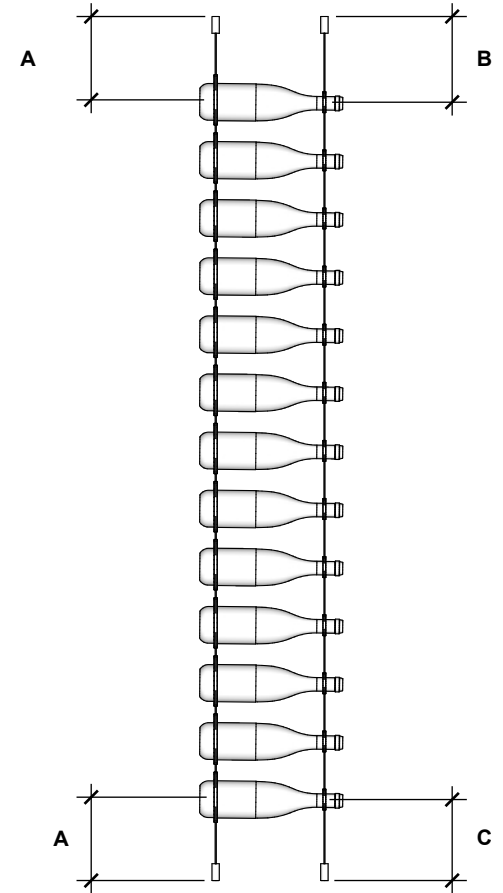

THE RING CABLE WINE DISPLAY – STANDARD RINGS
SPECIFICATION GUIDE

RING DETAIL
1:4

TOP VIEW
1:8

LITE DENSITY

MAX DENSITY

REFER TO CHART PG 2

LITE DENSITY

FRONT VIEW
1:16

SIDE VIEW
1:16

MAX DENSITY

LITE DENSITY 175MM RING SPACING

HEIGHT	DENSITY	BOTTLES	A	B	C
6ft (1829mm)	LITE	9	214	219	209
6.5ft (1981mm)	LITE	10	203	208	198
7ft (2134mm)	LITE	11	192	197	187
7.5ft (2286mm)	LITE	12	181	186	176
8ft (2438mm)	LITE	13	169	174	164
8.5ft (2591mm)	LITE	14	158	163	153
9ft (2743mm)	LITE	14	234	239	229
9.5ft (2896mm)	LITE	15	223	228	218
10ft (3048mm)	LITE	16	212	217	207
10.5ft (3200mm)	LITE	17	200	205	195
11ft (3353mm)	LITE	18	189	194	184
11.5ft (3505mm)	LITE	19	178	183	173
12ft (3658mm)	LITE	20	166	171	161
12.5ft (3810mm)	LITE	21	155	160	150
13ft (3962mm)	LITE	21	231	236	226
13.5ft (4115mm)	LITE	22	220	225	215
14ft (4267mm)	LITE	23	209	214	204

spacing measurements in mm

MAX DENSITY 123MM RING SPACING

HEIGHT	DENSITY	BOTTLES	A	B	C
6ft (1829mm)	MAX	13	176	181	171
6.5ft (1981mm)	MAX	14	191	196	186
7ft (2134mm)	MAX	15	206	211	201
7.5ft (2286mm)	MAX	17	159	164	154
8ft (2438mm)	MAX	18	174	179	169
8.5ft (2591mm)	MAX	19	188	193	183
9ft (2743mm)	MAX	20	203	208	198
9.5ft (2896mm)	MAX	21	218	229	213
10ft (3048mm)	MAX	22	233	238	228
10.5ft (3200mm)	MAX	24	186	191	181
11ft (3353mm)	MAX	25	200	205	195
11.5ft (3505mm)	MAX	27	154	159	149
12ft (3658mm)	MAX	28	168	173	163
12.5ft (3810mm)	MAX	29	183	188	178
13ft (3962mm)	MAX	30	198	203	193
13.5ft (4115mm)	MAX	31	212	217	207
14ft (4267mm)	MAX	33	166	171	161

spacing measurements in mm

LEGEND

TOTAL CABLE LENGTH

HEIGHT	6ft (1829mm)	6.5ft (1981mm)	7ft (2134mm)	7.5ft (2286mm)	8ft (2438mm)	8.5ft (2591mm)	9ft (2743mm)	9.5ft (2896mm)	10ft (3048mm)	10.5ft (3200mm)
CABLE	24 ft (7315mm)	26 ft (7925mm)	28ft (8534mm)	30 ft (9144mm)	32ft (9754mm)	34ft (10363mm)	36ft (10973mm)	38 ft (11582mm)	40ft (12192mm)	42ft (12802mm)